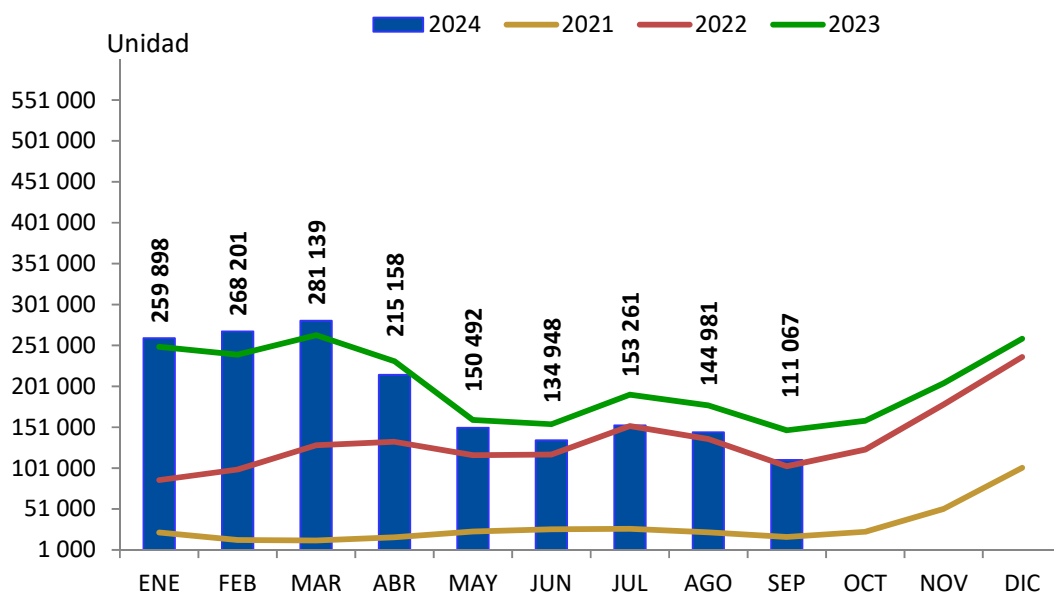

Arribo de viajeros. Visitantes internacionales. Información preliminar

Llegadas de visitantes internacionales. Mes de septiembre

Notas metodológicas:

Viajero: A los fines de esta publicación, toda persona que se desplaza entre dos o más países distintos. En caso de que la persona se traslade fuera de su país de residencia se considera internacional, sin importar el motivo de viaje o el medio de transporte.

Visitantes Internacionales: Personas que visitan a un país diferente de aquel en el que tienen su lugar de residencia habitual por un período no superior a un año, cuyo motivo principal será con la finalidad de ocio, recreación, negocios u otro motivo personal, y no es el de ejercer una actividad remunerada en el país visitado.